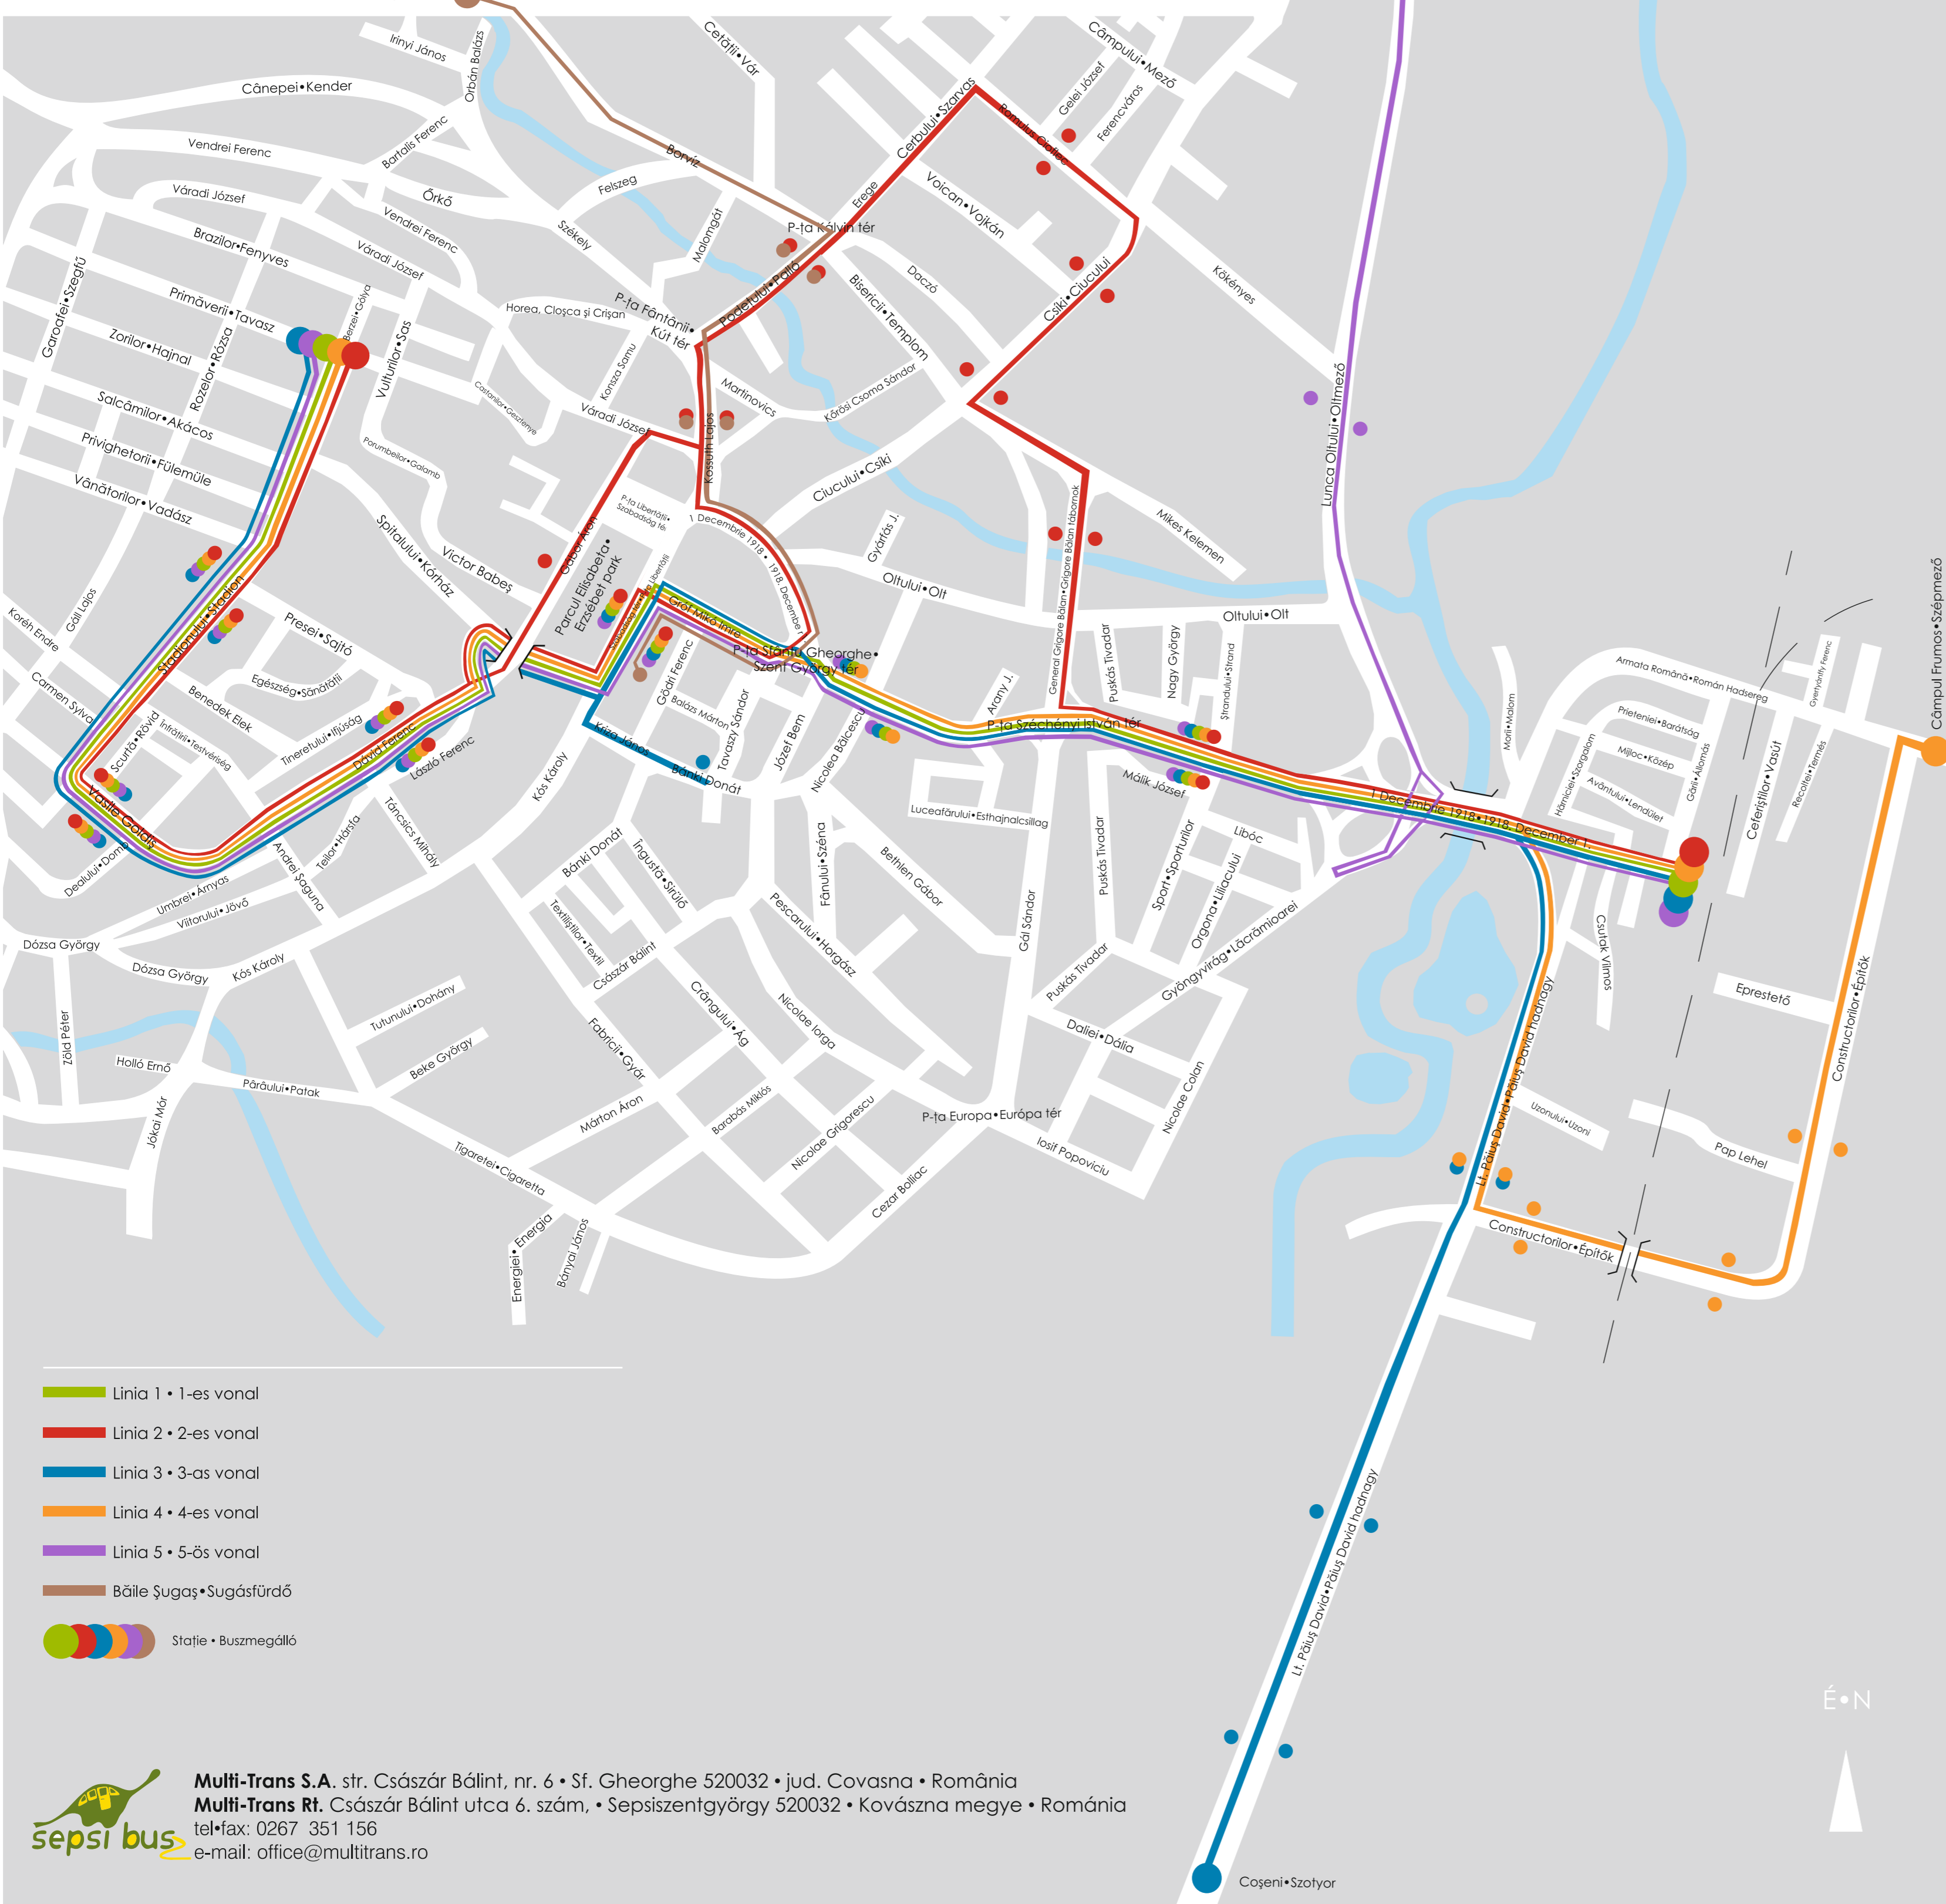

Traseele principale și orarul de circulație ale transportului public de călători din municipiul Sfântu Gheorghe

A sepsiszentgyörgyi közszállítás fő útvonalai és menetrendje

Lista punctelor de distribuție a titlurilor de călătorie: • Săjat jegyvárușító pontok:

Cap linie cartierul Simeria: str. Berzei chiocș vânzare bilete • **Végállomás Szemerja negyed:** Gólya utca
Stația „Casa cu Arcade”: chiocș vânzare bilete (la intersecția străzilor Kós Károly - Kriza János)
„Lábasház” megálló: jegyvárușító bódé (Kós Károly és Kriza János utcák kereszteződésénél)
Stația „Gara CFR”: chiocș vânzare bilete • **„CFR Állomás” megálló:** jegyvárușító bódé
Sediul SC Multi-Trans SA, str. Császár Bálint nr.6 • **Multi-Trans Rt. székhely,** Császár Bálint utca 6 sz.

Lista punctelor de distribuție a titlurilor de călătorie pentru categorii care beneficiază de facilități la transport:

A kedvezményes bérletek értékesítő pontjai:
Cap linie cartierul Simeria: chiocș vânzare bilete, str. Berzei • **Végállomás Szemerja negyed:** jegyvárușító bódé, Gólya utca
Stația „Casa cu Arcade”: chiocș vânzare bilete (la intersecția străzilor Kós Károly - Kriza János)
„Lábasház” megálló: jegyvárușító bódé (Kós Károly és Kriza János utcák kereszteződésénél)
Stația „Gara CFR”: chiocș vânzare bilete • **„CFR Állomás” megálló:** jegyvárușító bódé
Sediul SC Multi-Trans SA, str. Császár Bálint nr.6 • **Multi-Trans Rt. székhely,** Császár Bálint utca 6 sz.